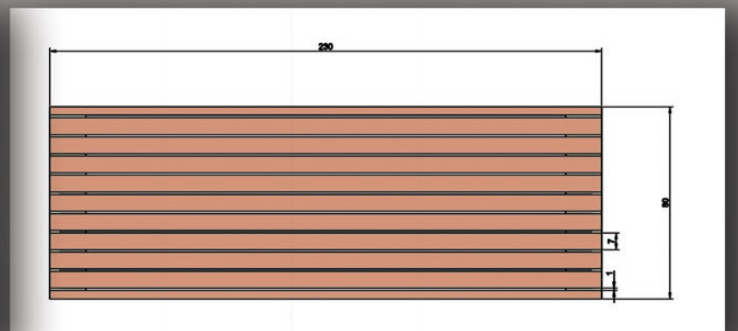

COMPOSICIÓN BANCO-MESA

BASE MESA : 2,30 X 0,80 X 0,40

BASE BANCO : 2,30 X 0,80 X 0,80

MATERIAL : HORMIGÓN HA-30 IMITACIÓN MADERA. ESTRUCTURA METÁLICA DE SOPORTE.

COMPOSICIÓN BANCO-MESA

CREACIONES MERCHÁN

PREFABRICADOS ARQUITECTÓNICOS CHIMENEAS