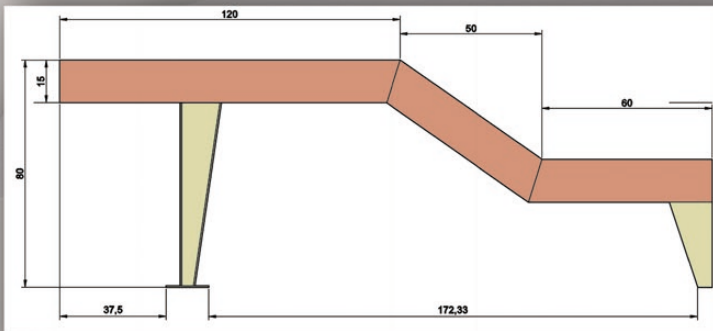

COMPOSICIÓN BANCO-MESA

BASE MESA : 2,30 X 0,80 X 0,40

BASE BANCO : 2,30 X 0,80 X 0,80

MATERIAL : HORMIGÓN HA-30 IMITACIÓN MADERA. ESTRUCTURA METÁLICA DE SOPORTE.

COMPOSICIÓN BANCO-MESA

CREACIONES MERCHÁN

PREFABRICADOS ARQUITECTÓNICOS CHIMENEAS