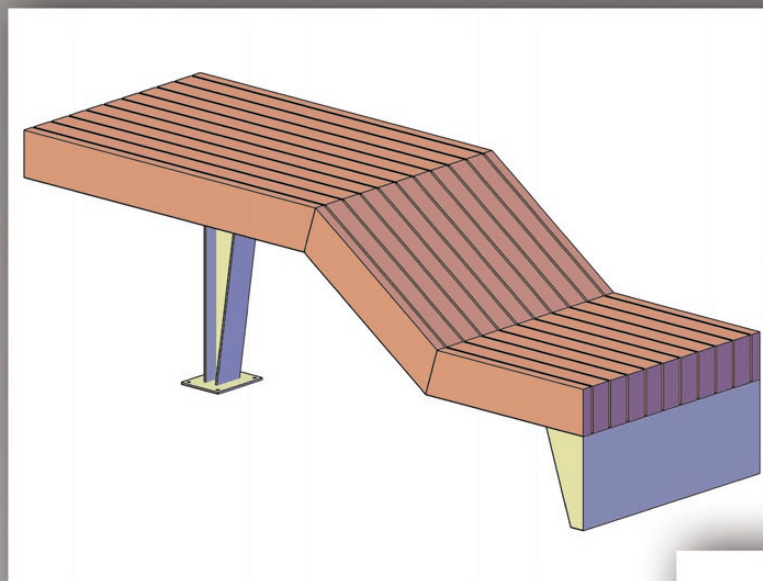

COMPOSICIÓN BANCO-MESA

BASE MESA : 2,30 X 0,80 X 0,40

BASE BANCO : 2,30 X 0,80 X 0,80

MATERIAL : HORMIGÓN HA-30 IMITACIÓN MADERA. ESTRUCTURA METÁLICA DE SOPORTE.

COMPOSICIÓN BANCO-MESA

CREACIONES MERCHÁN

PREFABRICADOS ARQUITECTÓNICOS CHIMENEAS