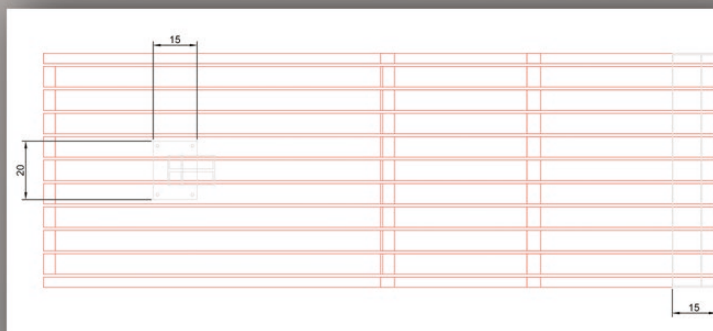

COMPOSICIÓN BANCO-MESA

BASE MESA : 2,30 X 0,80 X 0,40

BASE BANCO : 2,30 X 0,80 X 0,80

MATERIAL : HORMIGÓN HA-30 IMITACIÓN MADERA. ESTRUCTURA METÁLICA DE SOPORTE.

COMPOSICIÓN BANCO-MESA

CREACIONES MERCHÁN

PREFABRICADOS ARQUITECTÓNICOS CHIMENEAS