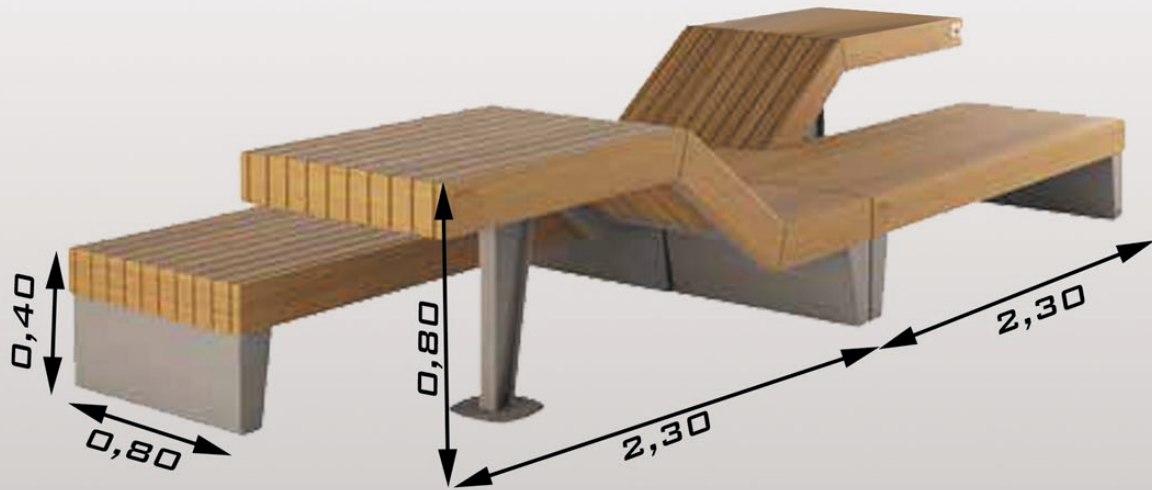

COMPOSICIÓN BANCO-MESA

BASE MESA : 2,30 X 0,80 X 0,40

BASE BANCO : 2,30 X 0,80 X 0,80

MATERIAL : HORMIGÓN HA-30 IMITACIÓN MADERA. ESTRUCTURA METÁLICA DE SOPORTE.

COMPOSICIÓN BANCO-MESA

CREACIONES MERCHÁN

PREFABRICADOS ARQUITECTÓNICOS CHIMENEAS