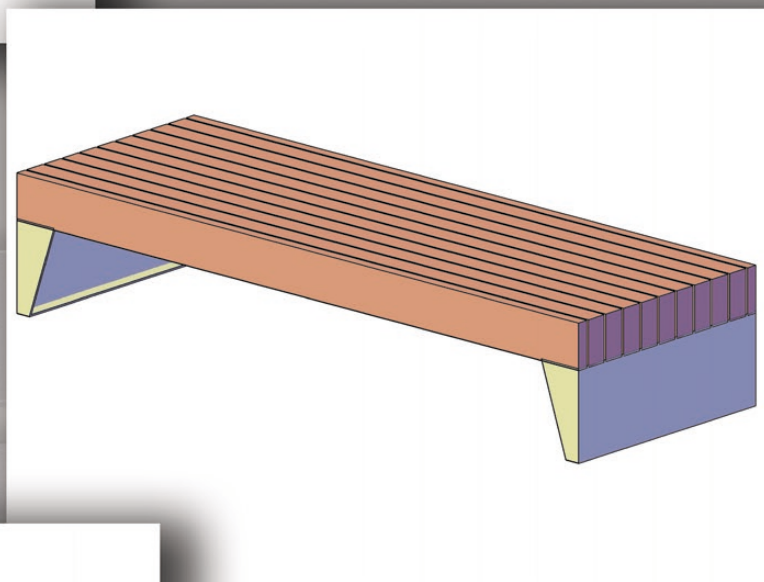

COMPOSICIÓN BANCO-MESA

BASE MESA : 2,30 X 0,80 X 0,40

BASE BANCO : 2,30 X 0,80 X 0,80

MATERIAL : HORMIGÓN HA-30 IMITACIÓN MADERA. ESTRUCTURA METÁLICA DE SOPORTE.

COMPOSICIÓN BANCO-MESA

CREACIONES MERCHÁN

PREFABRICADOS ARQUITECTÓNICOS CHIMENEAS