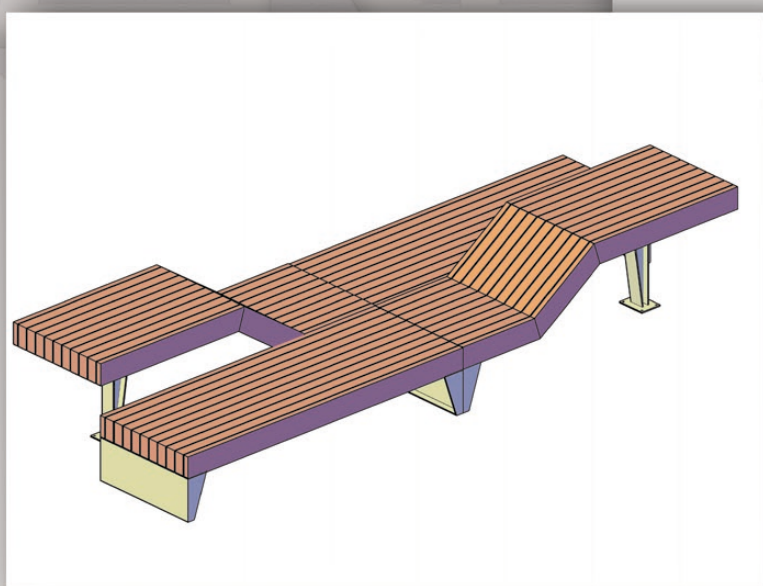

COMPOSICIÓN BANCO-MESA

BASE MESA : 2,30 X 0,80 X 0,40

BASE BANCO : 2,30 X 0,80 X 0,80

MATERIAL : HORMIGÓN HA-30 IMITACIÓN MADERA. ESTRUCTURA METÁLICA DE SOPORTE.

COMPOSICIÓN BANCO-MESA

CREACIONES MERCHÁN

PREFABRICADOS ARQUITECTÓNICOS CHIMENEAS