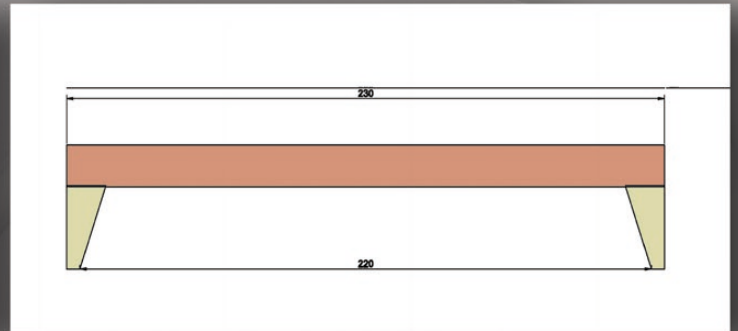

COMPOSICIÓN BANCO-MESA

BASE MESA : 2,30 X 0,80 X 0,40

BASE BANCO : 2,30 X 0,80 X 0,80

MATERIAL : HORMIGÓN HA-30 IMITACIÓN MADERA. ESTRUCTURA METÁLICA DE SOPORTE.

COMPOSICIÓN BANCO-MESA

CREACIONES MERCHÁN

PREFABRICADOS ARQUITECTÓNICOS CHIMENEAS