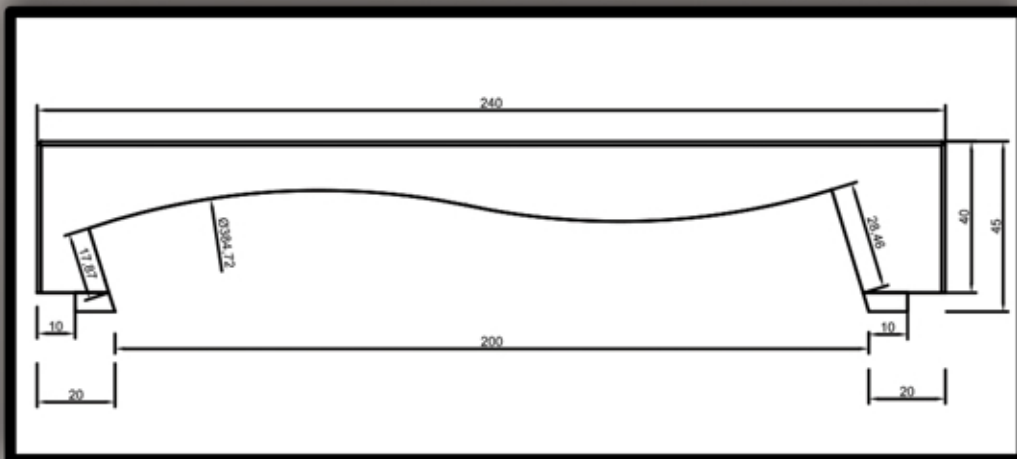

BANCO MODELO ARISTÓTELES

BASE : 2,40 X 0,60 X 0,45
HORMIGÓN H-300 BLANCO
ACERO CORRUGADO B-500 Ø 8-10

CREACIONES MERCHÁN

PREFABRICADOS ARQUITECTÓNICOS CHIMENEAS

MÓDULO PAPELERA CREAME

CREACIONES MERCHÁN

CREAME