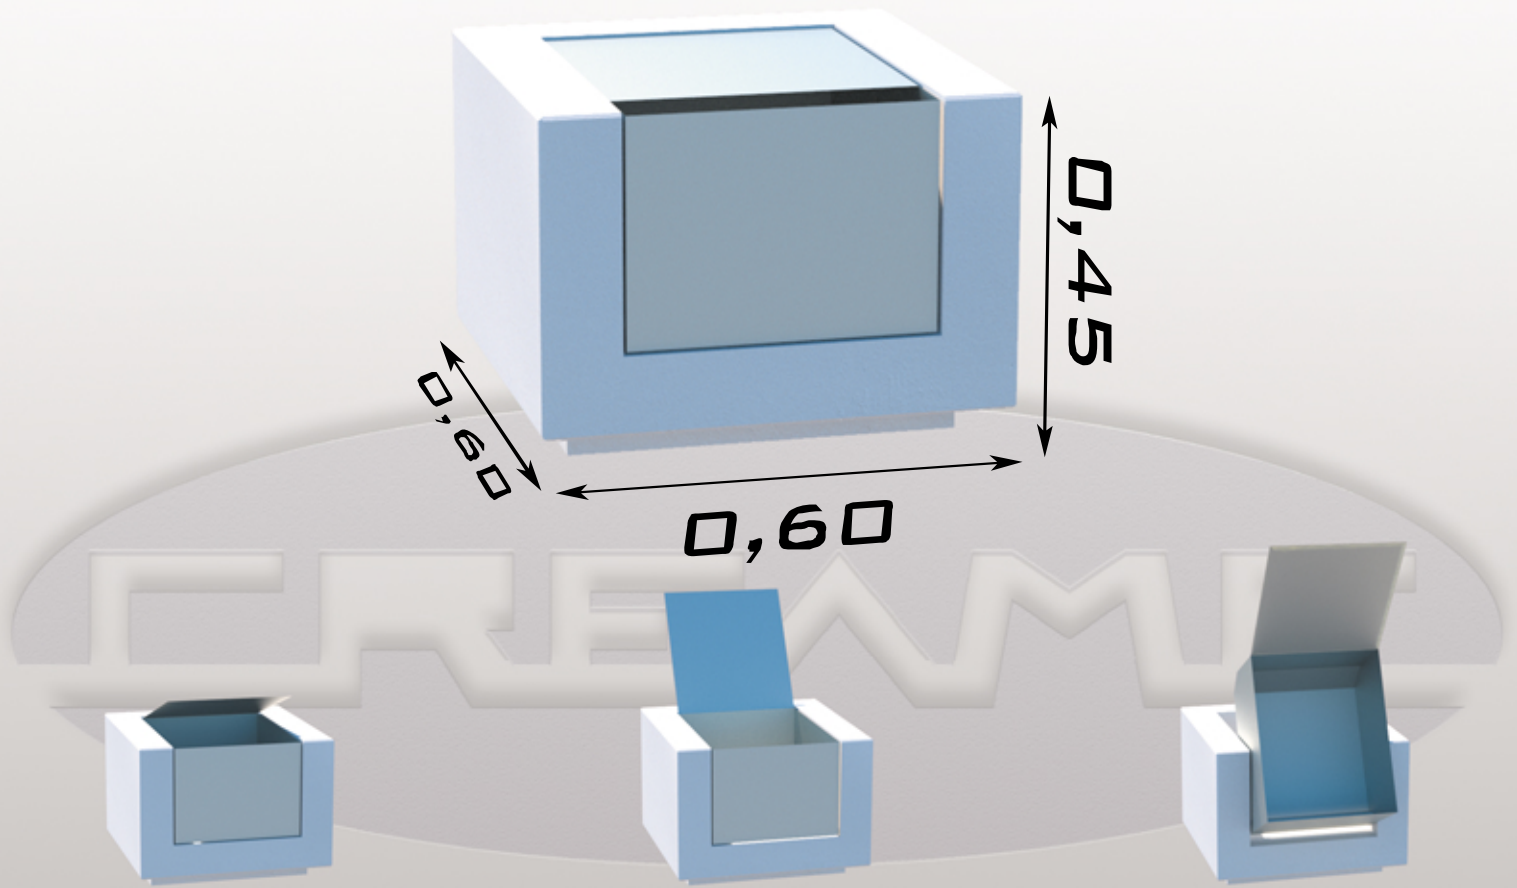

BANCO MODELO ARISTÓTELES

BASE : 2,40 X 0,60 X 0,45
HORMIGÓN H-300 BLANCO
ACERO CORRUGADO B-500 Ø 8-10

CREACIONES MERCHÁN

PREFABRICADOS ARQUITECTÓNICOS CHIMENEAS

MÓDULO PAPELERA CREAME

CREACIONES MERCHÁN

CREAME