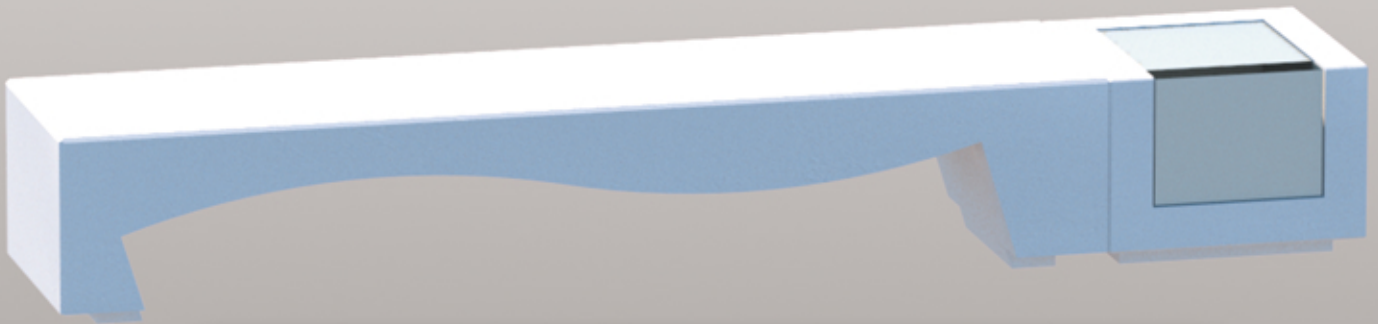

BANCO MODELO ARISTÓTELES

BASE : 2,40 X 0,60 X 0,45
HORMIGÓN H-300 BLANCO
ACERO CORRUGADO B-500 Ø 8-10

CREACIONES MERCHÁN

PREFABRICADOS ARQUITECTÓNICOS CHIMENEAS

MÓDULO PAPELERA CREAME

CREACIONES MERCHÁN

CREAME