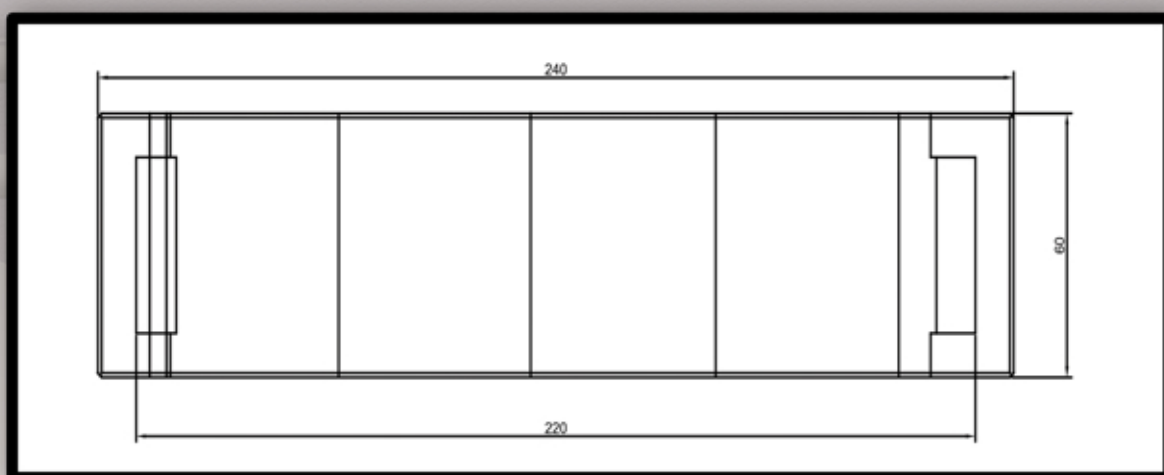

BANCO MODELO ARISTÓTELES

BASE : 2,40 X 0,60 X 0,45
HORMIGÓN H-300 BLANCO
ACERO CORRUGADO B-500 Ø 8-10

CREACIONES MERCHÁN

PREFABRICADOS ARQUITECTÓNICOS CHIMENEAS

MÓDULO PAPELERA CREAME

CREACIONES MERCHÁN

CREAME