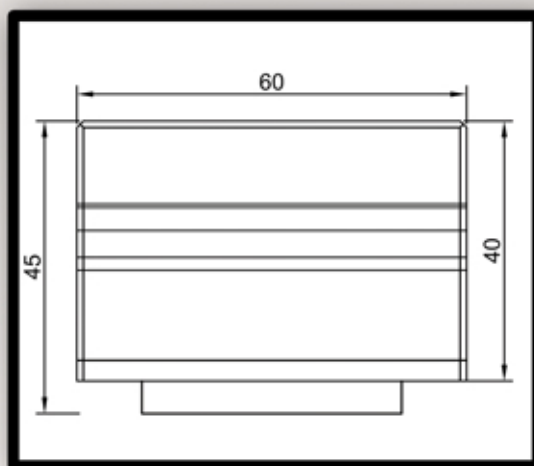

BANCO MODELO ARISTÓTELES

BASE : 2,40 X 0,60 X 0,45
HORMIGÓN H-300 BLANCO
ACERO CORRUGADO B-500 Ø 8-10

CREACIONES MERCHÁN

PREFABRICADOS ARQUITECTÓNICOS CHIMENEAS

MÓDULO PAPELERA CREAME

CREACIONES MERCHÁN

CREAME