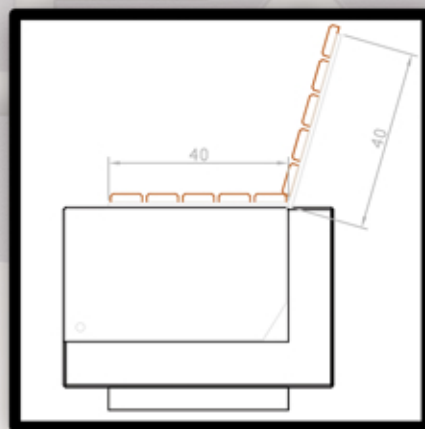

BANCO MODELO CREAME 3

BASE : 2,40 X 0,60 X 0,40
HORMIGÓN H-300 BLANCO
ACERO CORRUGADO B-500 \varnothing 8-10

CREACIONES MERCHÁN

CREAME

PREFABRICADOS ARQUITECTÓNICOS CHIMENEAS

MÓDULO PAPELERA CREAME