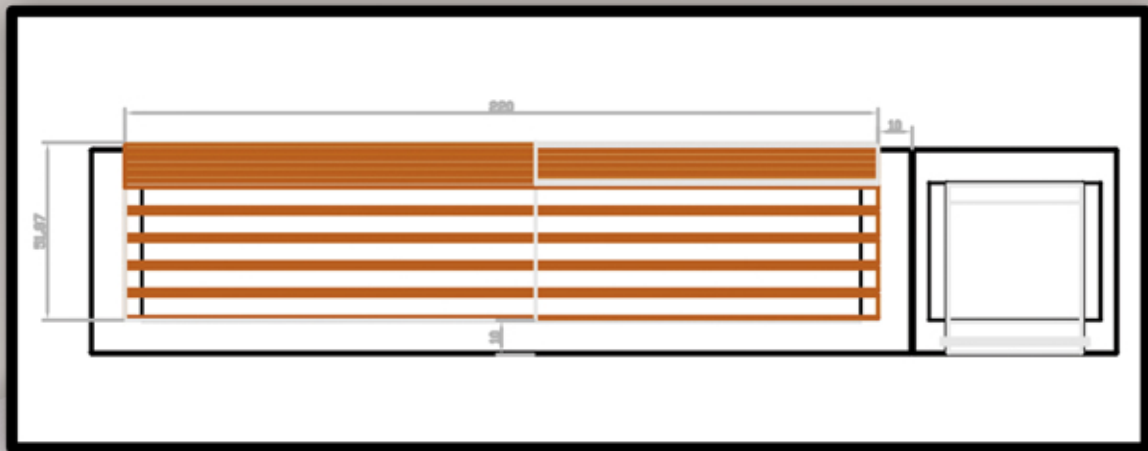

BANCO MODELO CREAME 3

BASE : 2,40 X 0,60 X 0,40
HORMIGÓN H-300 BLANCO
ACERO CORRUGADO B-500 \varnothing 8-10

CREACIONES MERCHÁN

CREAME

PREFABRICADOS ARQUITECTÓNICOS CHIMENEAS

MÓDULO PAPELERA CREAME