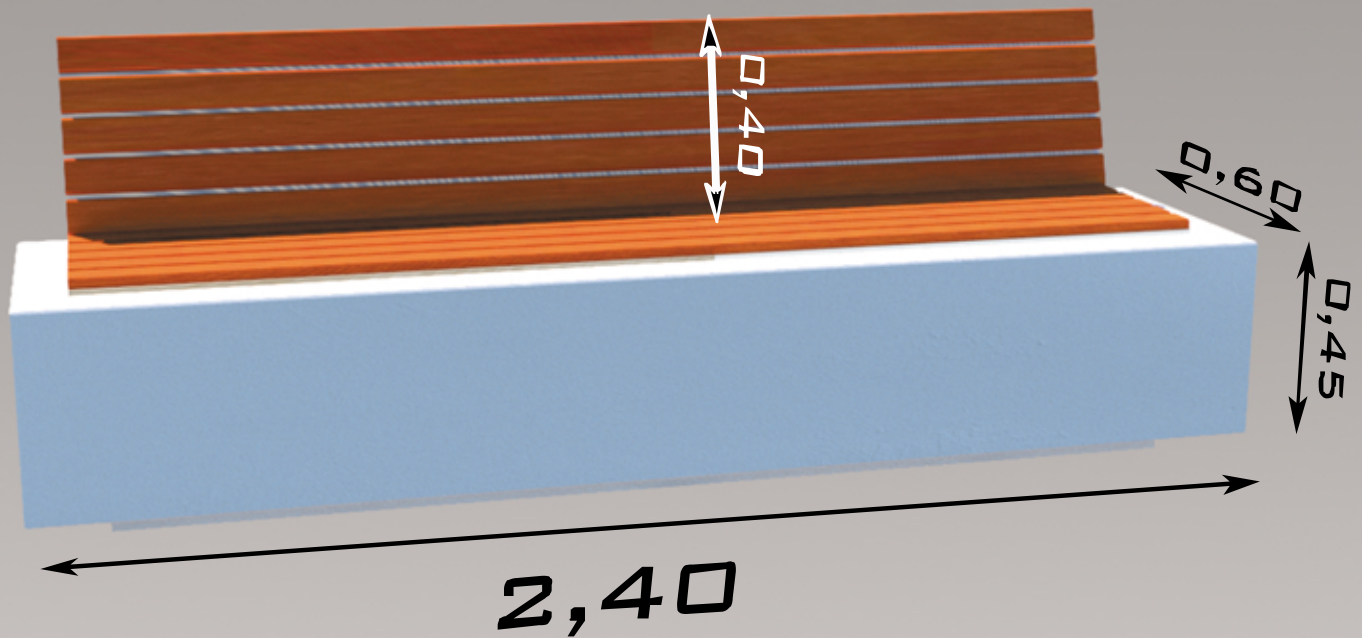

BANCO MODELO CREAME 3

BASE : 2,40 X 0,60 X 0,40
HORMIGÓN H-300 BLANCO
ACERO CORRUGADO B-500 \varnothing 8-10

CREACIONES MERCHÁN

CREAME

PREFABRICADOS ARQUITECTÓNICOS CHIMENEAS

MÓDULO PAPELERA CREAME