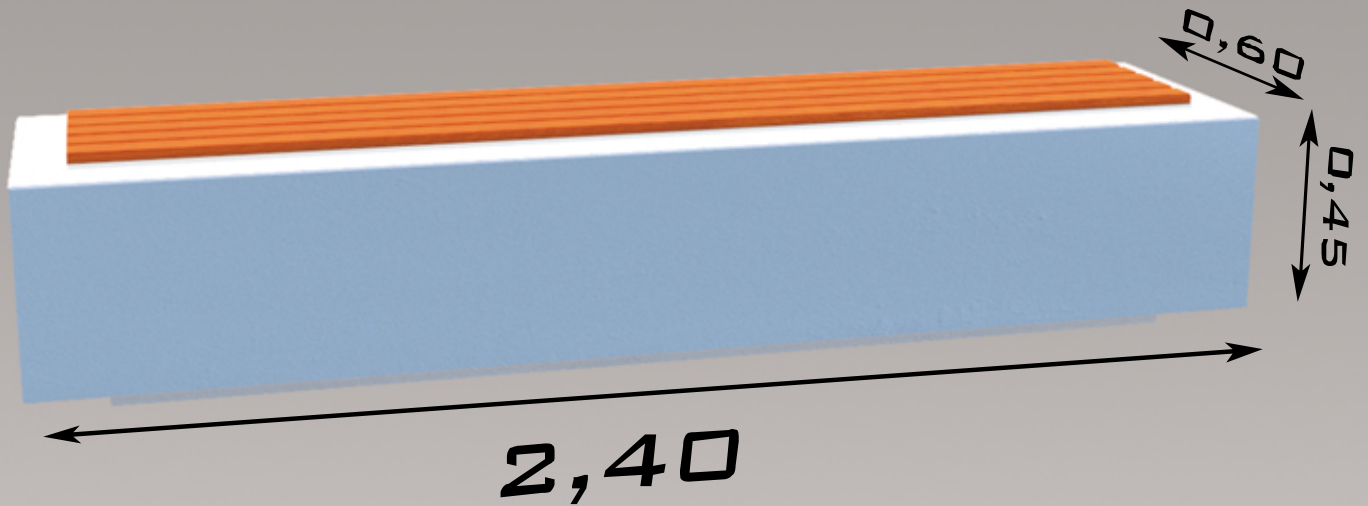

# BANCO MODELO CREAME 4

BASE : 2,40 X 0,60 X 0,40  
HORMIGÓN H-300 BLANCO  
ACERO CORRUGADO B-500 Ø 8-10

CREACIONES MERCHÁN

PREFABRICADOS ARQUITECTÓNICOS CHIMENEAS

# MÓDULO PAPELERA CREAME