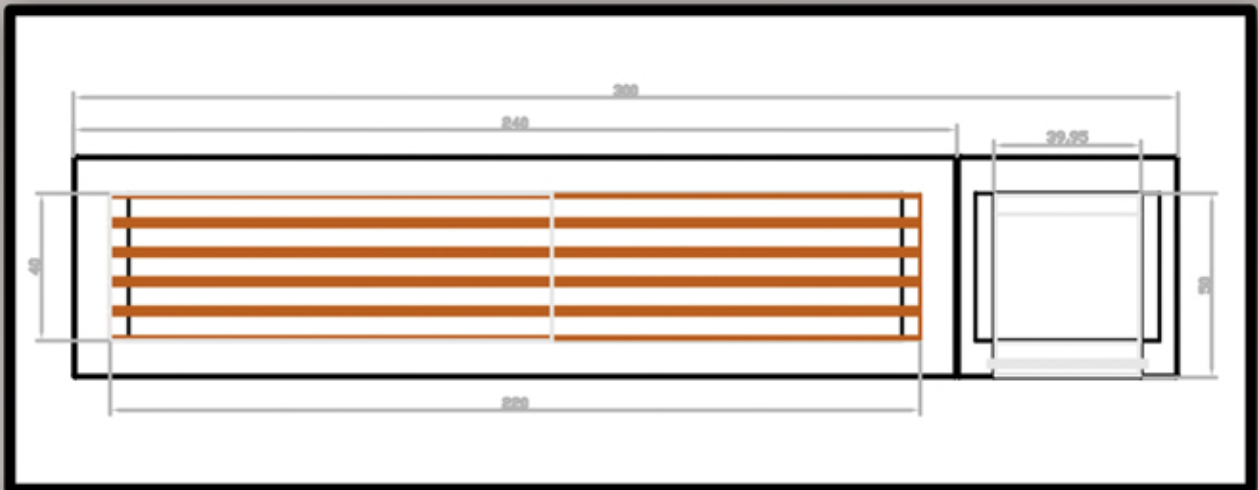

# BANCO MODELO CREAME 4

BASE : 2,40 X 0,60 X 0,40  
HORMIGÓN H-300 BLANCO  
ACERO CORRUGADO B-500 Ø 8-10

CREACIONES MERCHÁN

PREFABRICADOS ARQUITECTÓNICOS CHIMENEAS