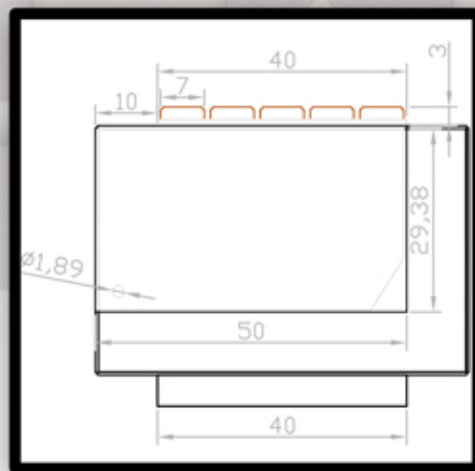

# BANCO MODELO CREAME 4

BASE : 2,40 X 0,60 X 0,40  
HORMIGÓN H-300 BLANCO  
ACERO CORRUGADO B-500 Ø 8-10

CREACIONES MERCHÁN

PREFABRICADOS ARQUITECTÓNICOS CHIMENEAS