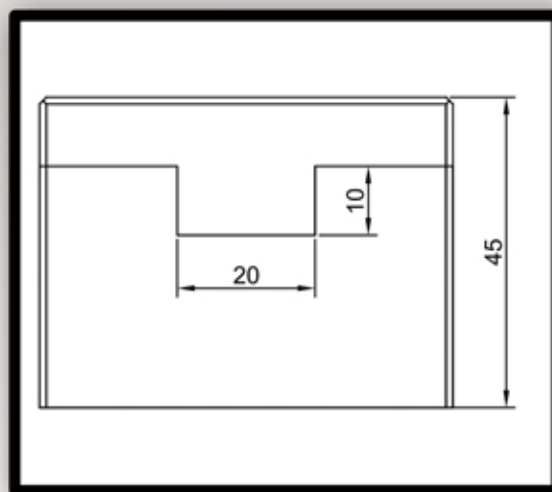

BANCO MODELO DEMÓCRITO

BASE : 2,40 X 0,60 X 0,45
HORMIGÓN H-300 BLANCO
ACERO CORRUGADO B-500 Ø 8-10

CREACIONES MERCHÁN

CREME

PREFABRICADOS ARQUITECTÓNICOS CHIMENEAS

MÓDULO PAPELERA DEMÓCRITO