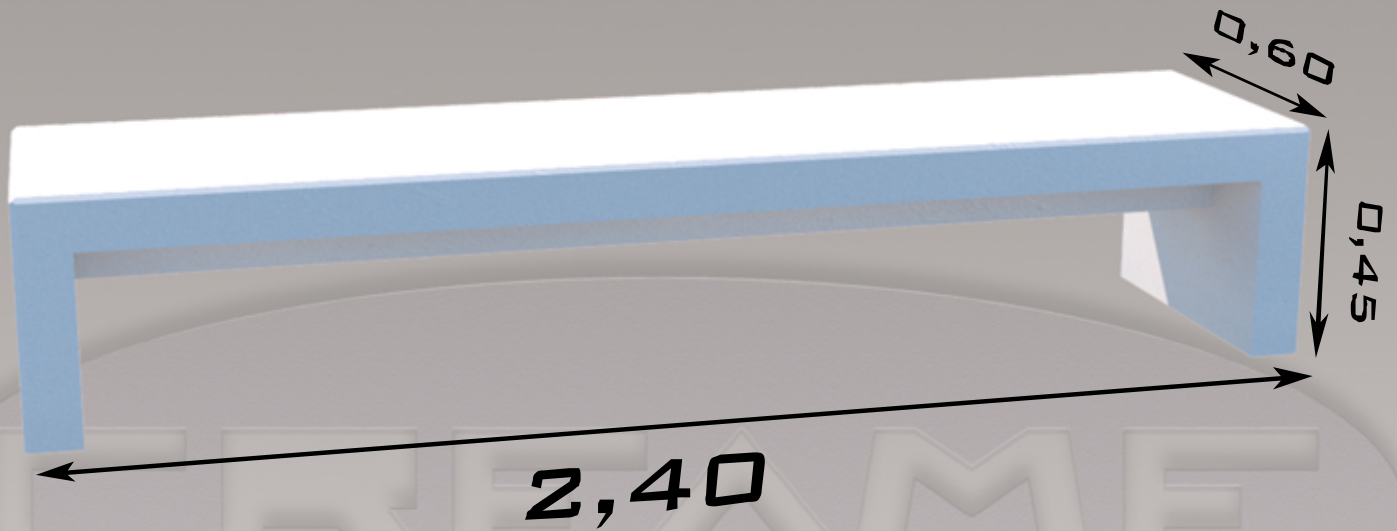

BANCO MODELO DEMÓCRITO

BASE : 2,40 X 0,60 X 0,45
HORMIGÓN H-300 BLANCO
ACERO CORRUGADO B-500 Ø 8-10

CREACIONES MERCHÁN

CREME

PREFABRICADOS ARQUITECTÓNICOS CHIMENEAS

MÓDULO PAPELERA DEMÓCRITO