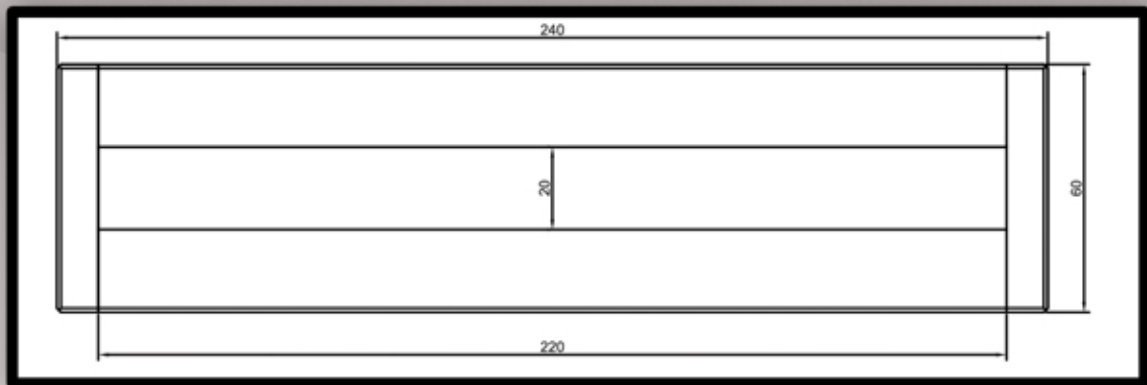

BANCO MODELO DEMÓCRITO

BASE : 2,40 X 0,60 X 0,45
HORMIGÓN H-300 BLANCO
ACERO CORRUGADO B-500 Ø 8-10

CREACIONES MERCHÁN

CREME

PREFABRICADOS ARQUITECTÓNICOS CHIMENEAS

MÓDULO PAPELERA DEMÓCRITO