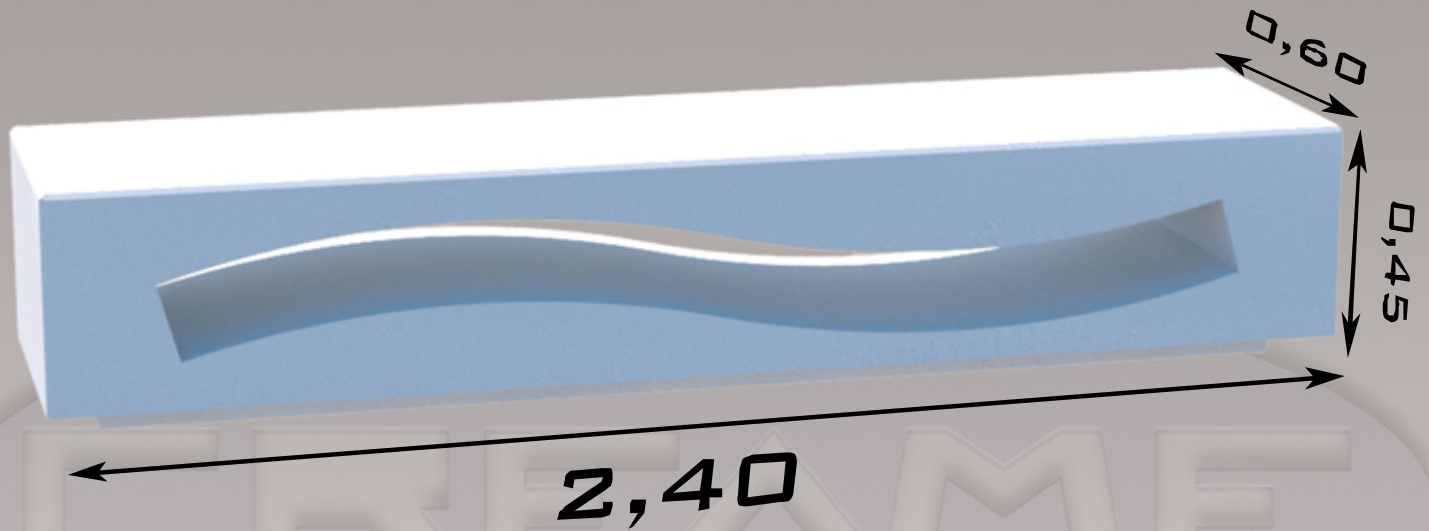

BANCO MODELO PARMÉNIDES

BASE : 2,40 X 0,60 X 0,45
HORMIGÓN H-300 BLANCO
ACERO CORRUGADO B-500 Ø 8-10

CREACIONES MERCHÁN

CREME

PREFABRICADOS ARQUITECTÓNICOS CHIMENEAS

MÓDULO PAPELERA PARMÉNIDES