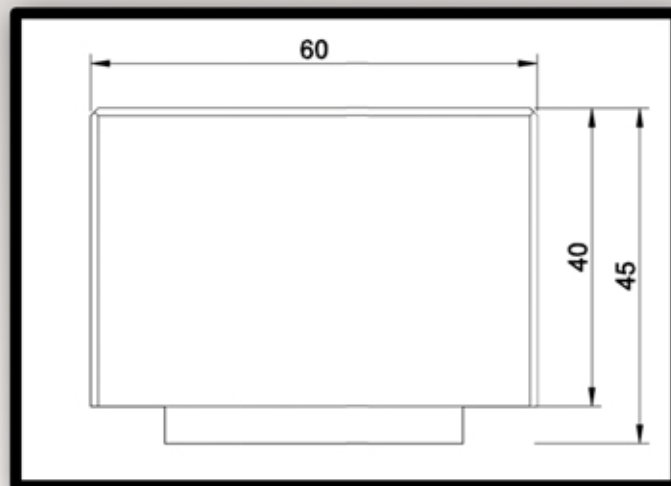

BANCO MODELO PARMÉNIDES

BASE : 2,40 X 0,60 X 0,45
HORMIGÓN H-300 BLANCO
ACERO CORRUGADO B-500 Ø 8-10

CREACIONES MERCHÁN

CREME

PREFABRICADOS ARQUITECTÓNICOS CHIMENEAS

MÓDULO PAPELERA PARMÉNIDES