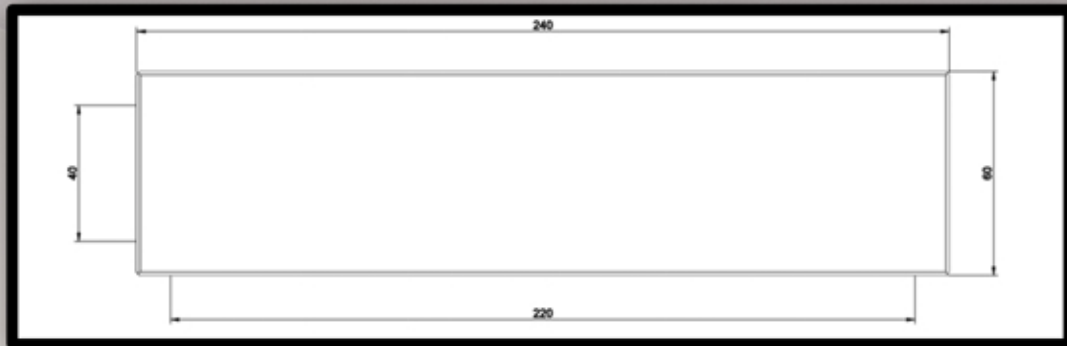

BANCO MODELO PARMÉNIDES

BASE : 2,40 X 0,60 X 0,45
HORMIGÓN H-300 BLANCO
ACERO CORRUGADO B-500 Ø 8-10

CREACIONES MERCHÁN

CREME

PREFABRICADOS ARQUITECTÓNICOS CHIMENEAS

MÓDULO PAPELERA PARMÉNIDES