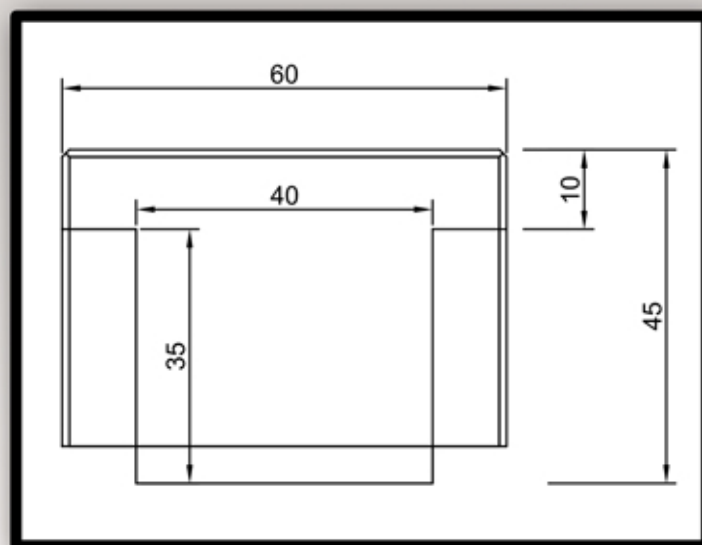

# BANCO MODELO PITÁGORAS

BASE : 2,40 X 0,60 X 0,45  
HORMIGÓN H-300 BLANCO  
ACERO CORRUGADO B-500 Ø 8-10

CREACIONES MERCHÁN

PREFABRICADOS ARQUITECTÓNICOS CHIMENEAS