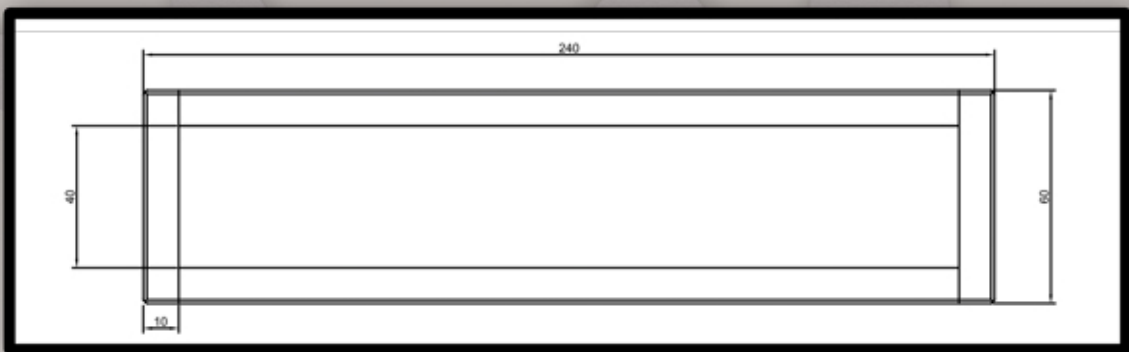

# BANCO MODELO PITÁGORAS

BASE : 2,40 X 0,60 X 0,45  
HORMIGÓN H-300 BLANCO  
ACERO CORRUGADO B-500 Ø 8-10

CREACIONES MERCHÁN

PREFABRICADOS ARQUITECTÓNICOS CHIMENEAS