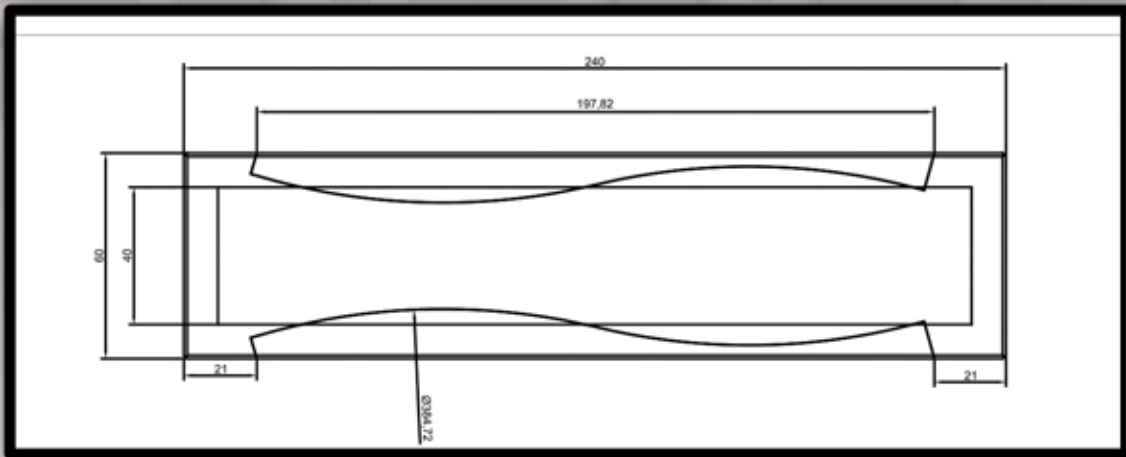

# BANCO MODELO PLATÓN

BASE : 2,40 X 0,60 X 0,45  
HORMIGÓN H-300 BLANCO  
ACERO CORRUGADO B-500 Ø 8-10

CREACIONES MERCHÁN

PREFABRICADOS ARQUITECTÓNICOS CHIMENEAS

# MÓDULO PAPELERA PLATÓN