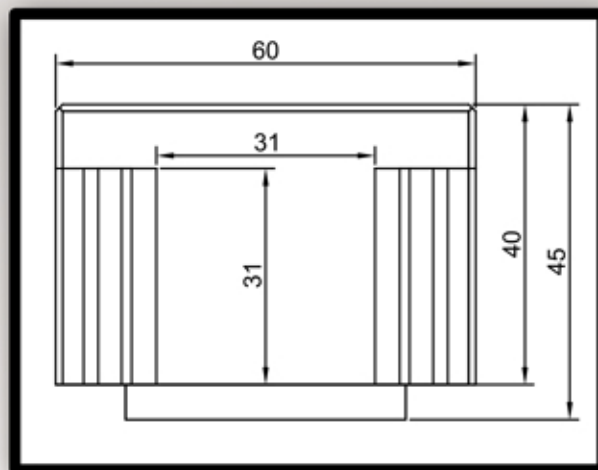

# BANCO MODELO PLATÓN

BASE : 2,40 X 0,60 X 0,45  
HORMIGÓN H-300 BLANCO  
ACERO CORRUGADO B-500 Ø 8-10

CREACIONES MERCHÁN

PREFABRICADOS ARQUITECTÓNICOS CHIMENEAS

# MÓDULO PAPELERA PLATÓN