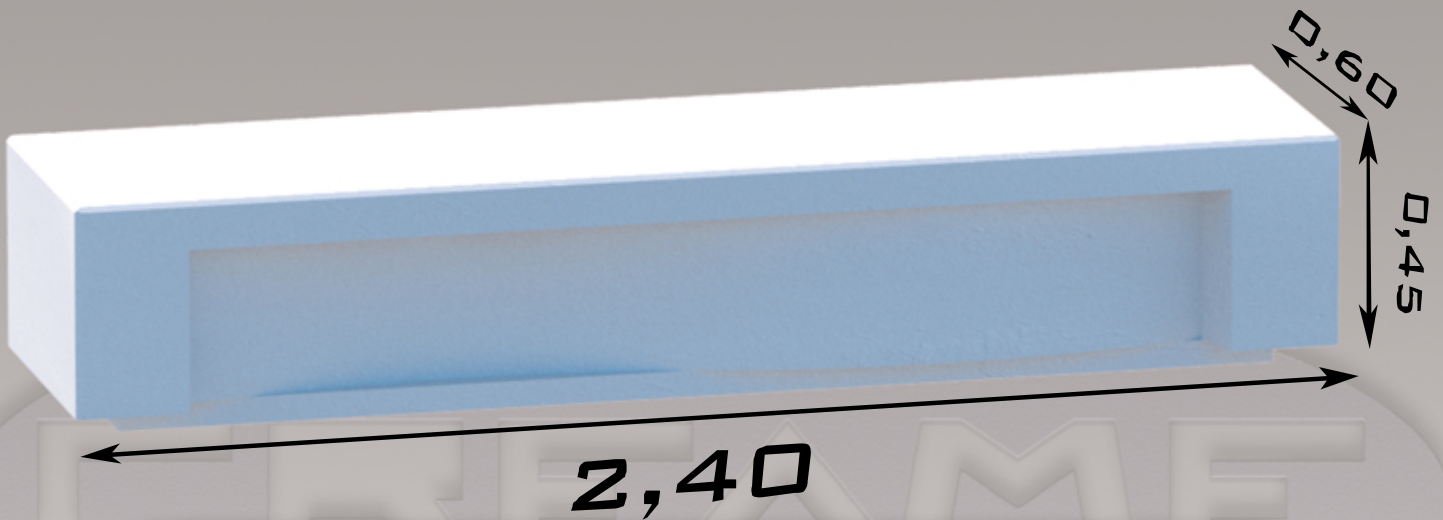

# BANCO MODELO PLATÓN

BASE : 2,40 X 0,60 X 0,45  
HORMIGÓN H-300 BLANCO  
ACERO CORRUGADO B-500 Ø 8-10

CREACIONES MERCHÁN

PREFABRICADOS ARQUITECTÓNICOS CHIMENEAS

# MÓDULO PAPELERA PLATÓN