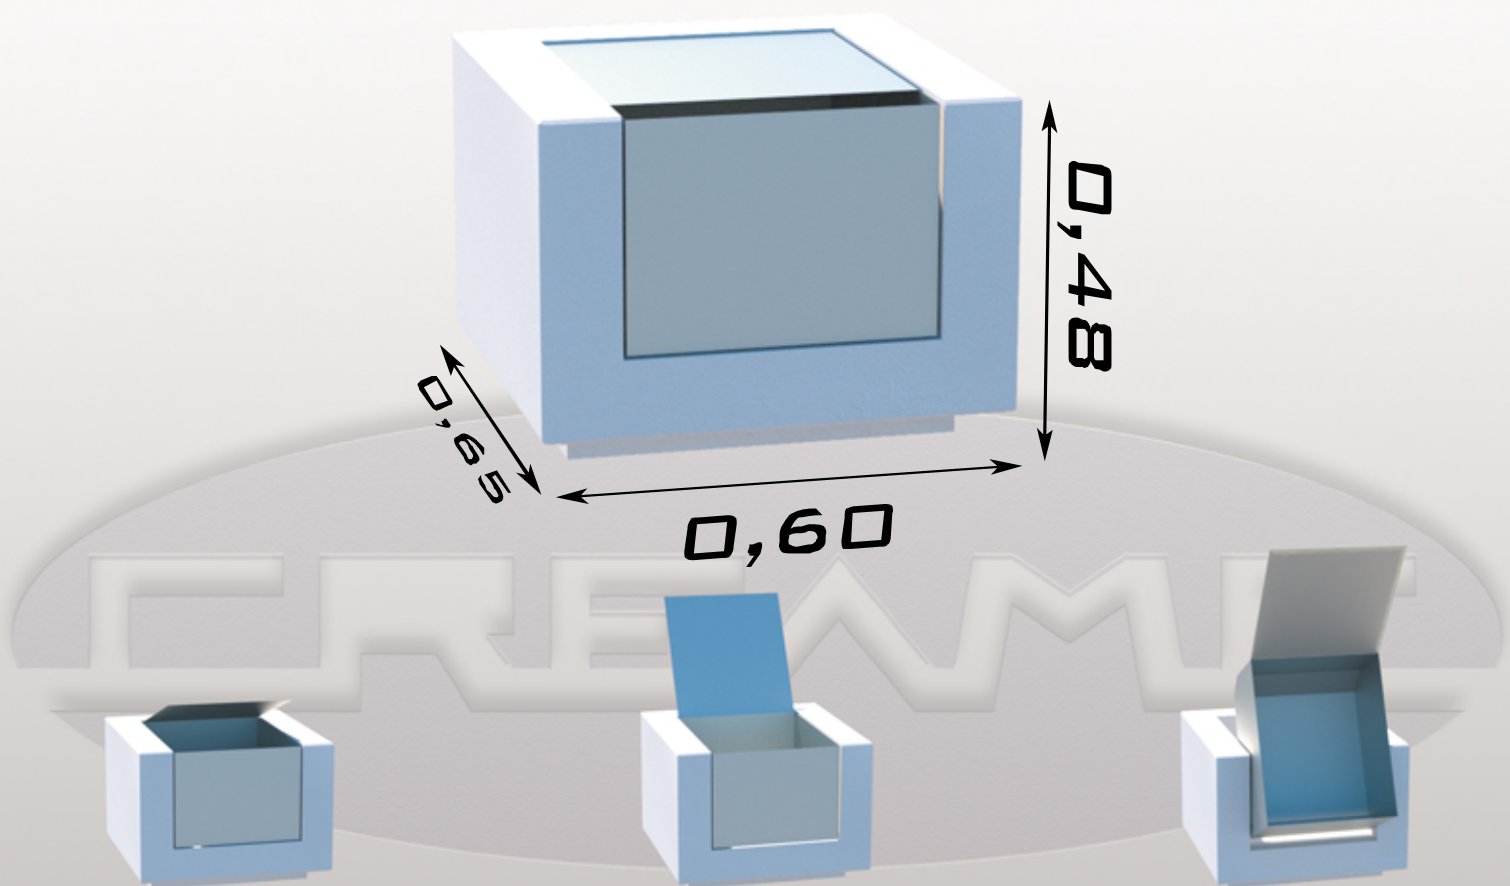

BANCO MODELO TALES

BASE : 2,86 x 0,65 x 0,48
HORMIGÓN H-300 BLANCO
ACERO CORRUGADO B-500 \varnothing 8-10

CREACIONES MERCHÁN

PREFABRICADOS ARQUITECTÓNICOS CHIMENEAS

MÓDULO PAPELERA TALES

CREACIONES MERCHÁN