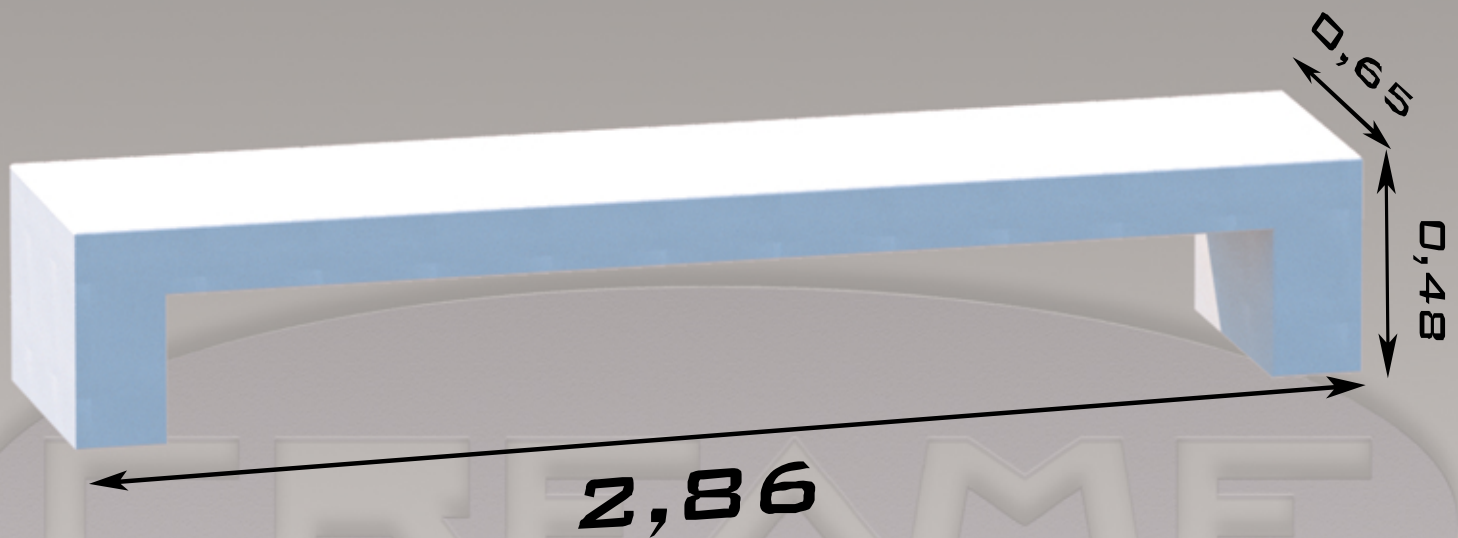

BANCO MODELO TALES

BASE : 2,86 x 0,65 x 0,48
HORMIGÓN H-300 BLANCO
ACERO CORRUGADO B-500 \varnothing 8-10

CREACIONES MERCHÁN

PREFABRICADOS ARQUITECTÓNICOS CHIMENEAS

MÓDULO PAPELERA TALES

CREACIONES MERCHÁN