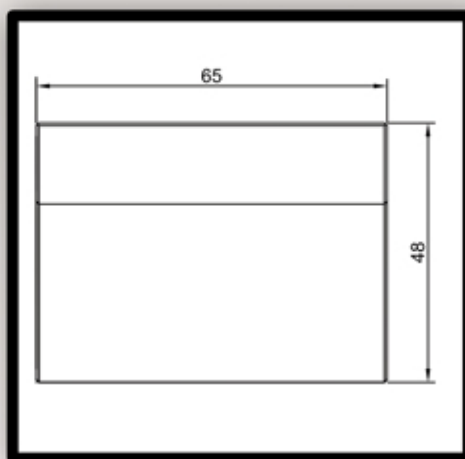

BANCO MODELO TALES

BASE : 2,86 x 0,65 x 0,48
HORMIGÓN H-300 BLANCO
ACERO CORRUGADO B-500 \varnothing 8-10

CREACIONES MERCHÁN

PREFABRICADOS ARQUITECTÓNICOS CHIMENEAS

MÓDULO PAPELERA TALES

CREACIONES MERCHÁN