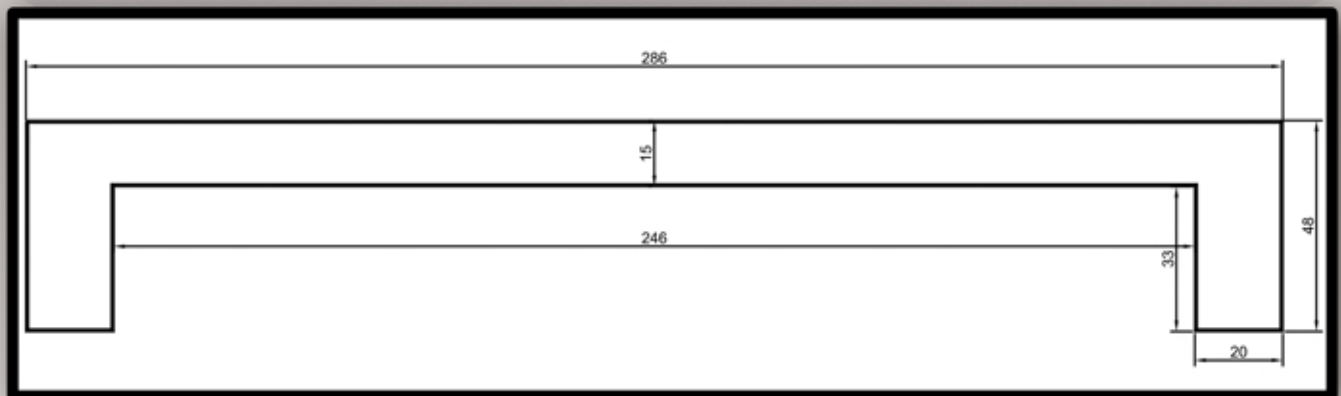

BANCO MODELO TALES

BASE : 2,86 x 0,65 x 0,48
HORMIGÓN H-300 BLANCO
ACERO CORRUGADO B-500 \varnothing 8-10

CREACIONES MERCHÁN

PREFABRICADOS ARQUITECTÓNICOS CHIMENEAS

MÓDULO PAPELERA TALES

CREACIONES MERCHÁN