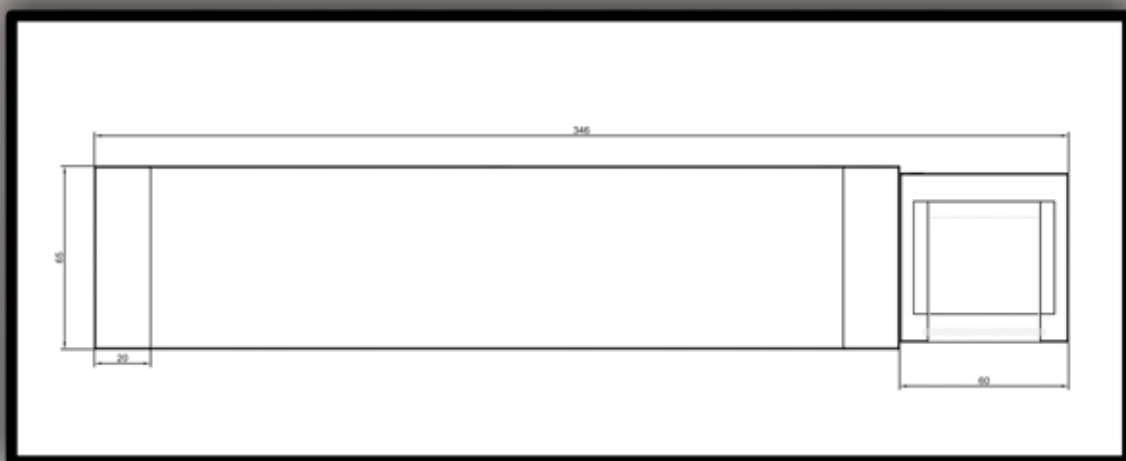

BANCO MODELO TALES

BASE : 2,86 x 0,65 x 0,48
HORMIGÓN H-300 BLANCO
ACERO CORRUGADO B-500 \varnothing 8-10

CREACIONES MERCHÁN

PREFABRICADOS ARQUITECTÓNICOS CHIMENEAS

MÓDULO PAPELERA TALES

CREACIONES MERCHÁN