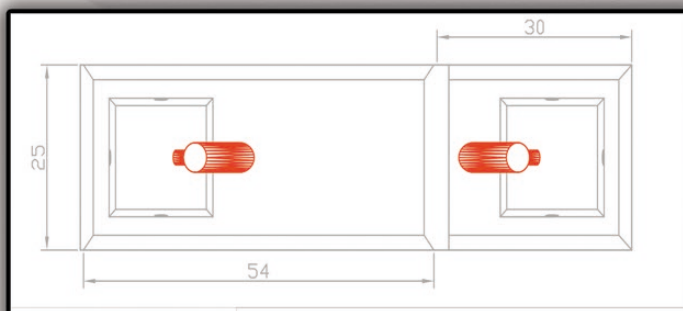

FUENTE CREAME

MODELO DOBLE Y SIMPLE

BASE DOBLE : 1,12 x 0,85 x 0,29

BASE SIMPLE : 1,12 x 0,57 x 0,29

MATERIAL : HORMIGÓN GRIS - BLANCO HA-30

ACABADO LISO

CREACIONES MERCHÁN

PREFABRICADOS ARQUITECTÓNICOS CHIMENEAS

FUENTE CREAME

MODELO DOBLE Y SIMPLE