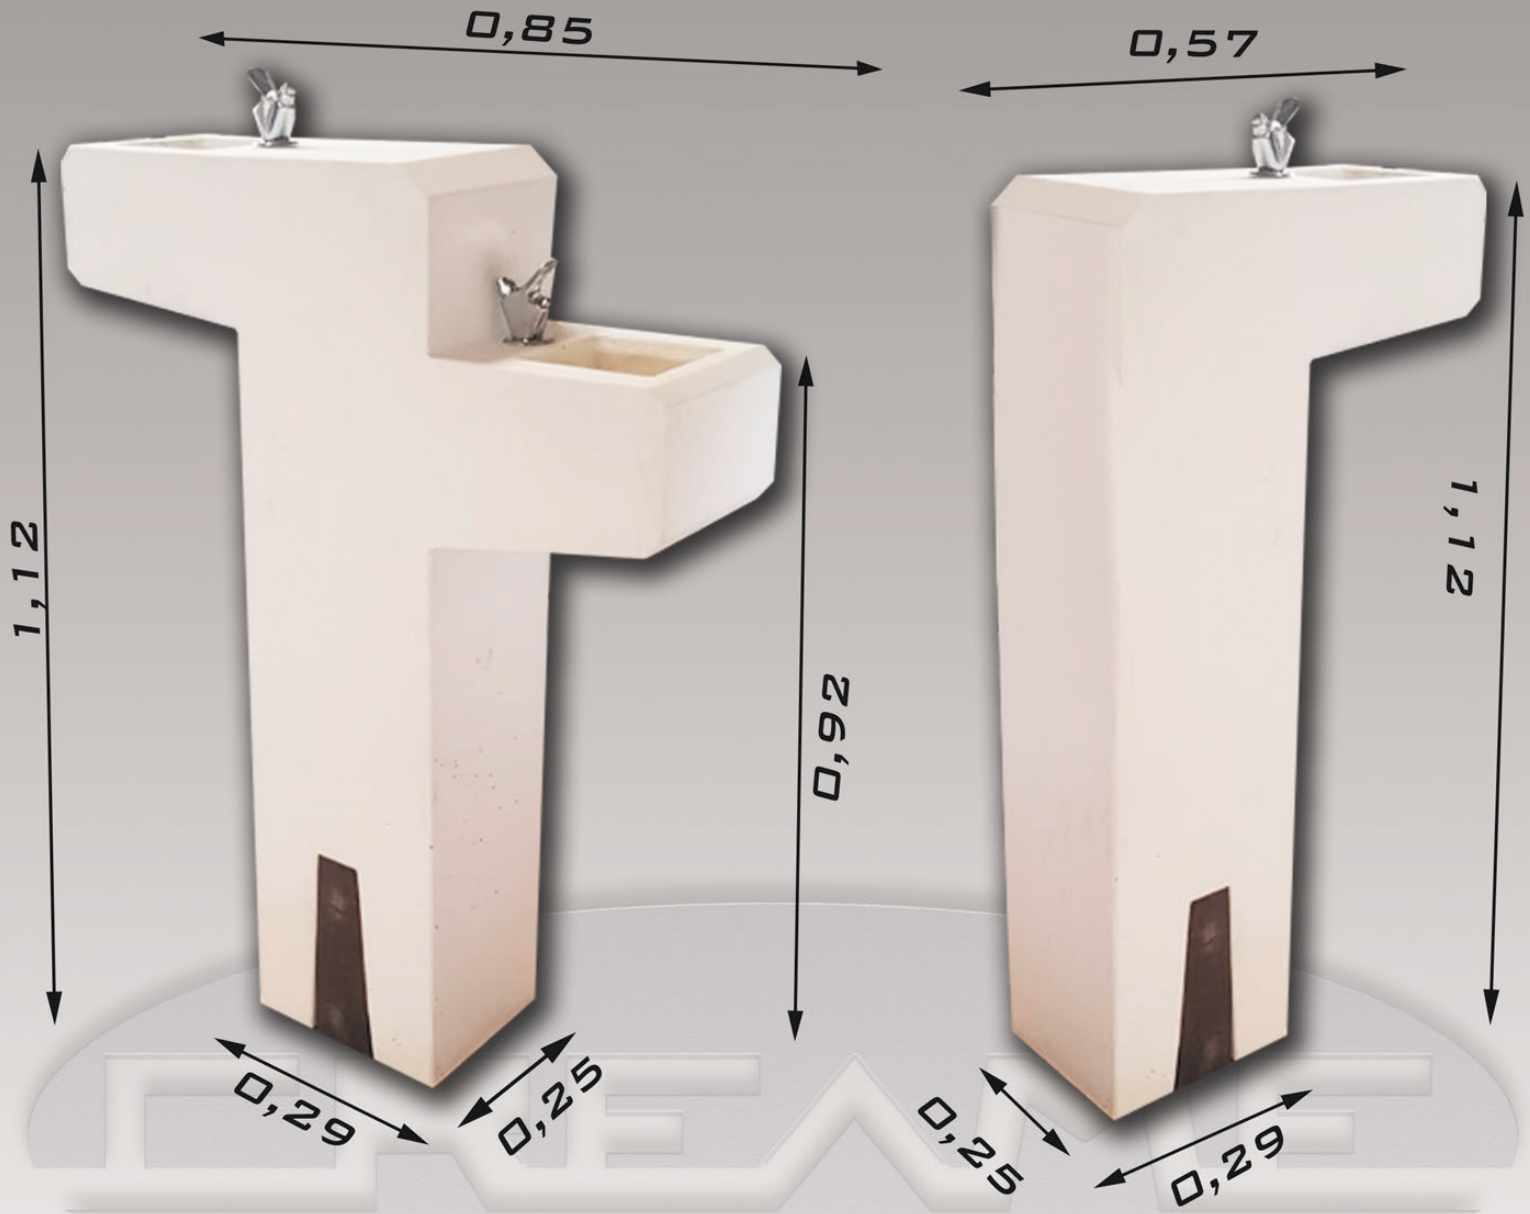

FUENTE CREAME

MODELO DOBLE Y SIMPLE

BASE DOBLE : 1,12 x 0,85 x 0,29

BASE SIMPLE : 1,12 x 0,57 x 0,29

MATERIAL : HORMIGÓN GRIS - BLANCO HA-30

ACABADO LISO

CREACIONES MERCHÁN

PREFABRICADOS ARQUITECTÓNICOS CHIMENEAS

FUENTE CREAME

MODELO DOBLE Y SIMPLE