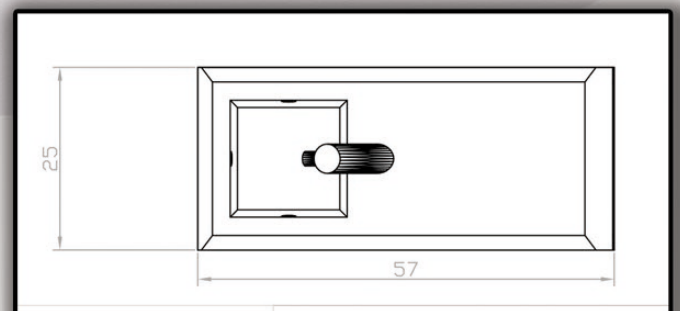

FUENTE CREAME

MODELO DOBLE Y SIMPLE

BASE DOBLE : 1,12 x 0,85 x 0,29

BASE SIMPLE : 1,12 x 0,57 x 0,29

MATERIAL : HORMIGÓN GRIS - BLANCO HA-30

ACABADO LISO

CREACIONES MERCHÁN

PREFABRICADOS ARQUITECTÓNICOS CHIMENEAS

FUENTE CREAME

MODELO DOBLE Y SIMPLE