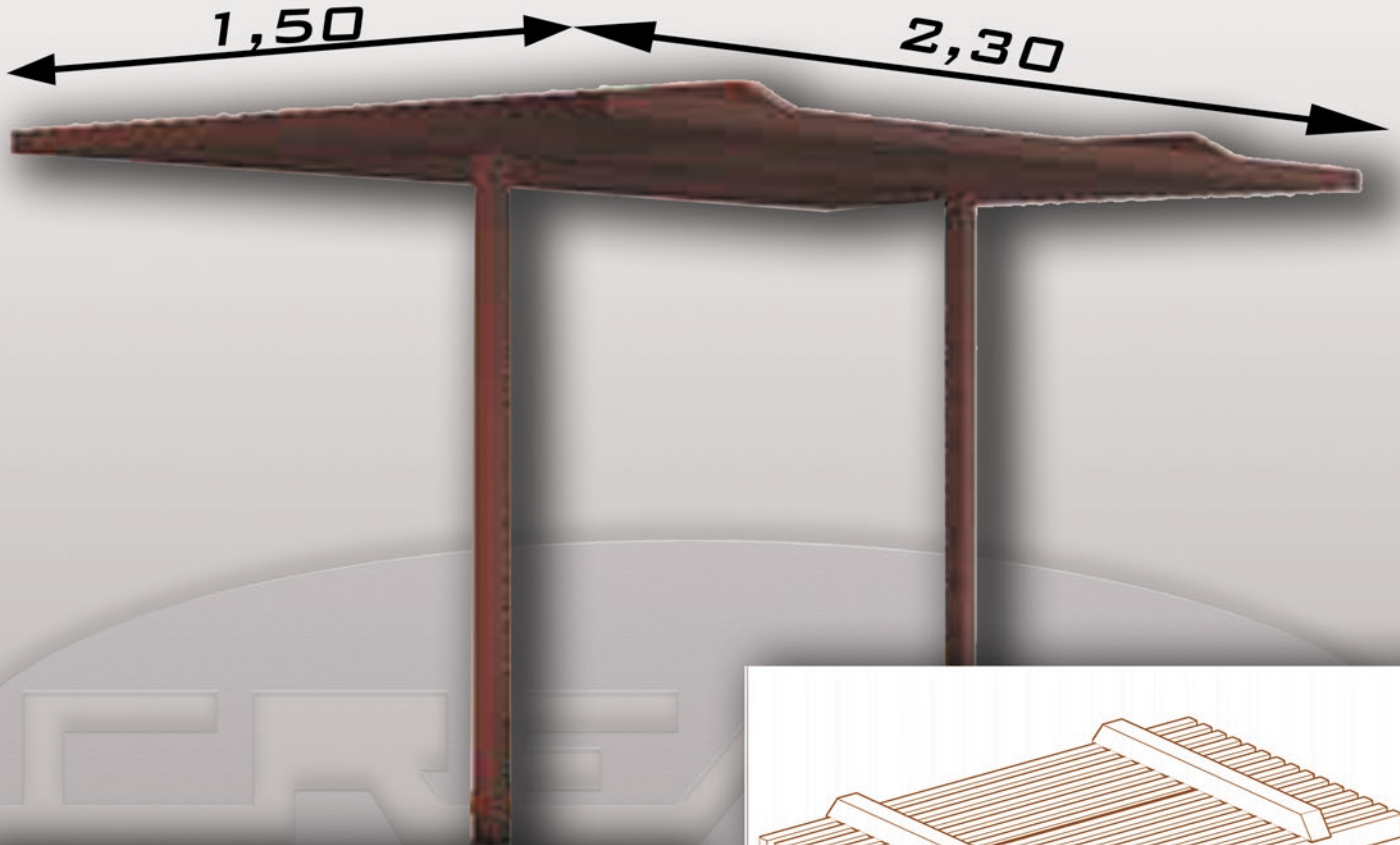

PÉRGOLA CREAME

BASE : 2,30 X 1,50 X VARIABLE

MATERIAL : MADERA TRATADA EN AUTOCLAVE:

PROTECCIÓN FRENTE AGENTES XILÓFAGOS Y PUDRICIÓN HASTA CLASE DE USO 4.

TRATAMIENTO CON SALES DE COBRE LIBRES DE CROMO Y ARSÉNICO,
SEGÚN NORMATIVA EUROPEA