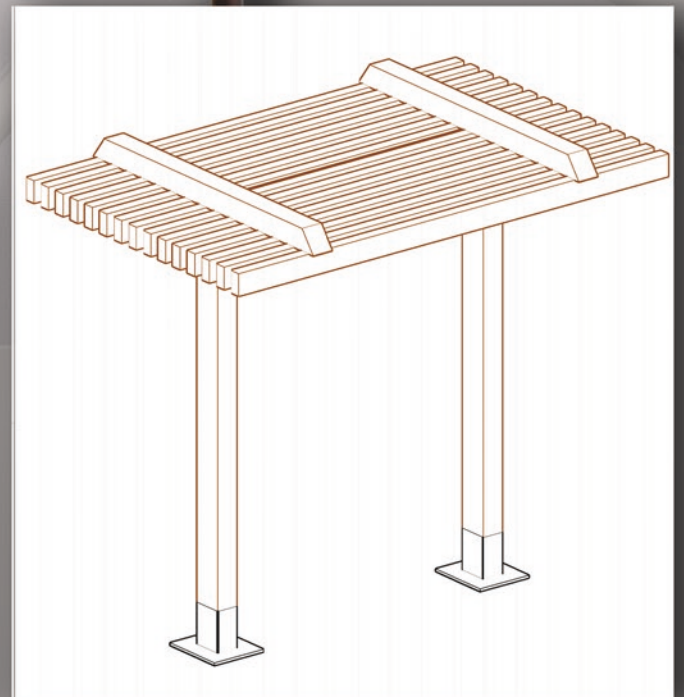

PÉRGOLA CREAME

BASE : 2,30 X 1,50 X VARIABLE

MATERIAL : MADERA TRATADA EN AUTOCLAVE:

PROTECCIÓN FRENTE AGENTES XILÓFAGOS Y PUDRICIÓN HASTA CLASE DE USO 4.

TRATAMIENTO CON SALES DE COBRE LIBRES DE CROMO Y ARSÉNICO,
SEGÚN NORMATIVA EUROPEA