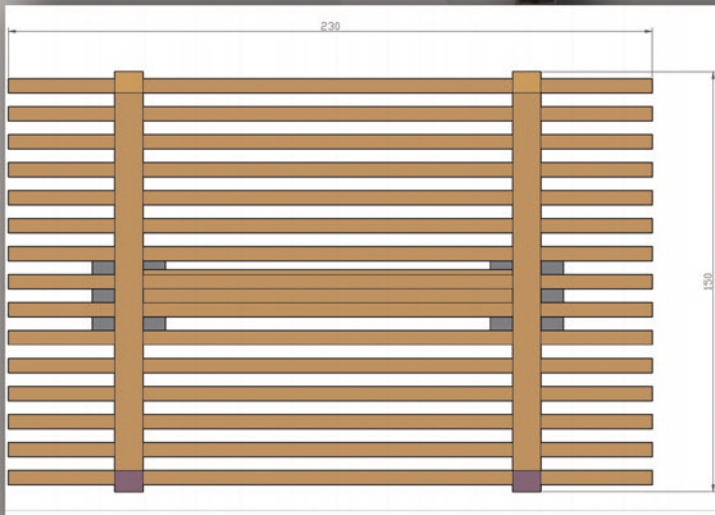

PÉRGOLA CREAME

BASE : 2,30 X 1,50 X VARIABLE

MATERIAL : MADERA TRATADA EN AUTOCLAVE:

PROTECCIÓN FRENTE AGENTES XILÓFAGOS Y PUDRICIÓN HASTA CLASE DE USO 4.

TRATAMIENTO CON SALES DE COBRE LIBRES DE CROMO Y ARSÉNICO,
SEGÚN NORMATIVA EUROPEA