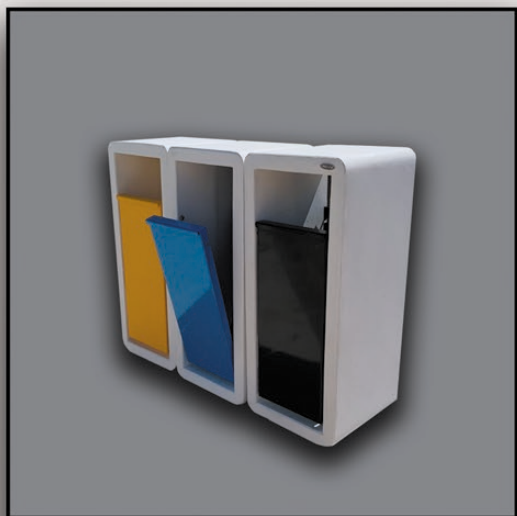

PUNTO RECICLAJE CREAME

BASE : 1,22 x 0,95 x 0,40

MATERIAL : HORMIGÓN GRIS - BLANCO HA-30

ACABADO ACERO 3 COLORES

CREACIONES MERCHÁN

PREFABRICADOS ARQUITECTÓNICOS CHIMENEAS

PUNTO DE RECICLAJE CREAME

CREACIONES MERCHÁN

CREAME

PREFABRICADOS ARQUITECTÓNICOS CHIMENEAS