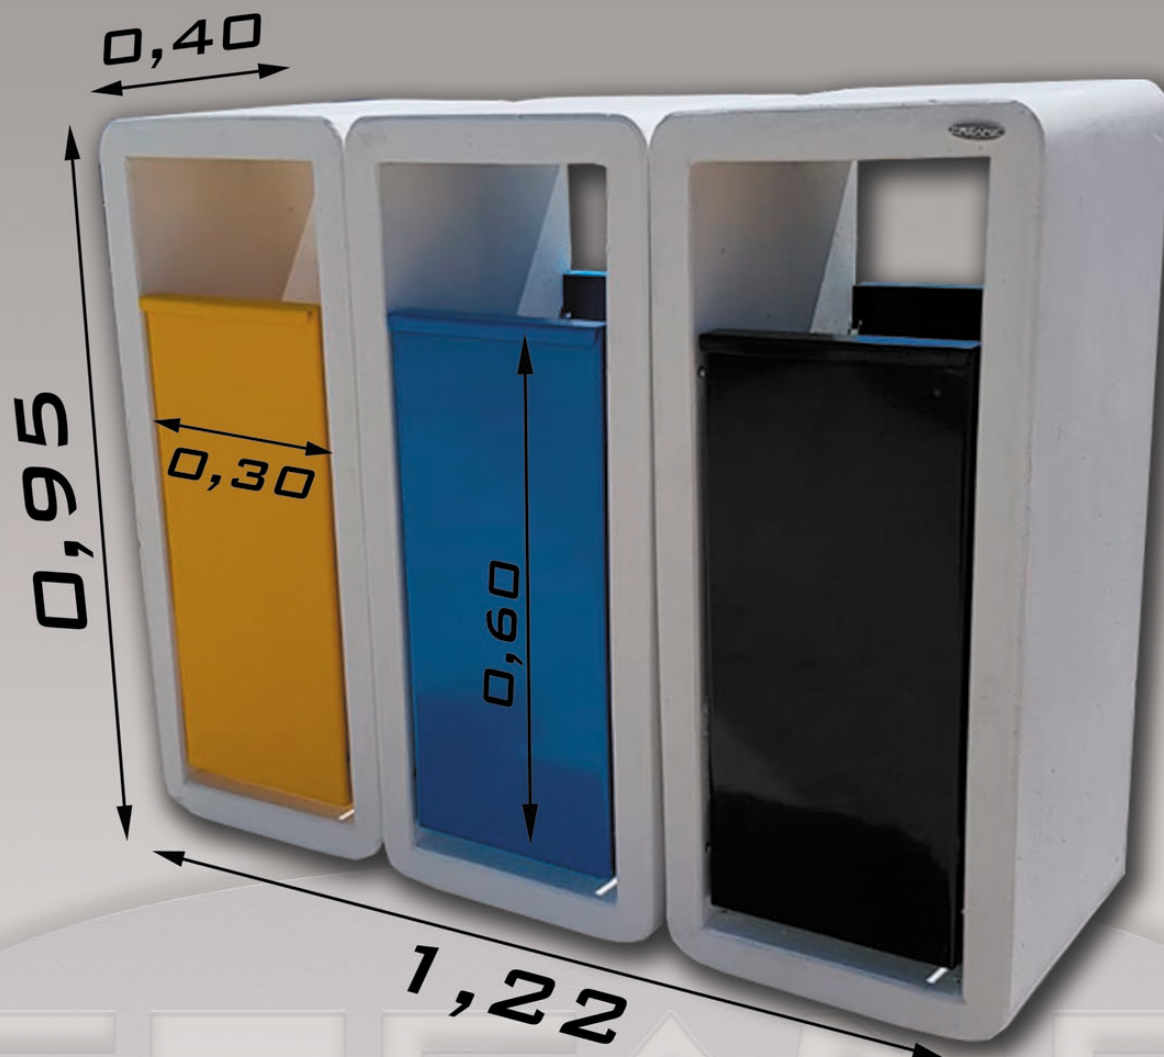

PUNTO RECICLAJE CREAME

BASE : 1,22 x 0,95 x 0,40

MATERIAL : HORMIGÓN GRIS - BLANCO HA-30

ACABADO ACERO 3 COLORES

CREACIONES MERCHÁN

PREFABRICADOS ARQUITECTÓNICOS CHIMENEAS

PUNTO DE RECICLAJE CREAME

CREACIONES MERCHÁN