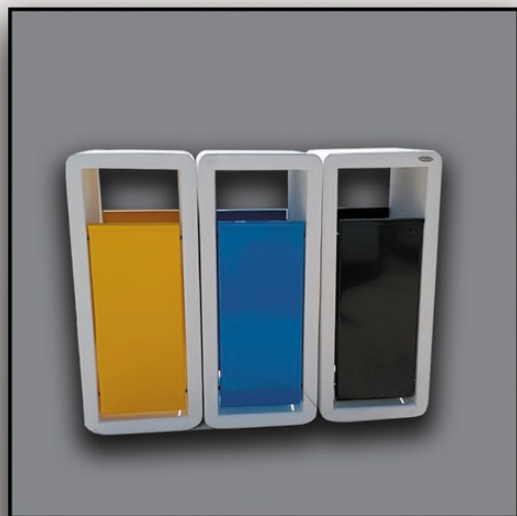

PUNTO RECICLAJE CREAME

BASE : 1,22 x 0,95 x 0,40

MATERIAL : HORMIGÓN GRIS - BLANCO HA-30

ACABADO ACERO 3 COLORES

CREACIONES MERCHÁN

PREFABRICADOS ARQUITECTÓNICOS CHIMENEAS

PUNTO DE RECICLAJE CREAME

CREACIONES MERCHÁN