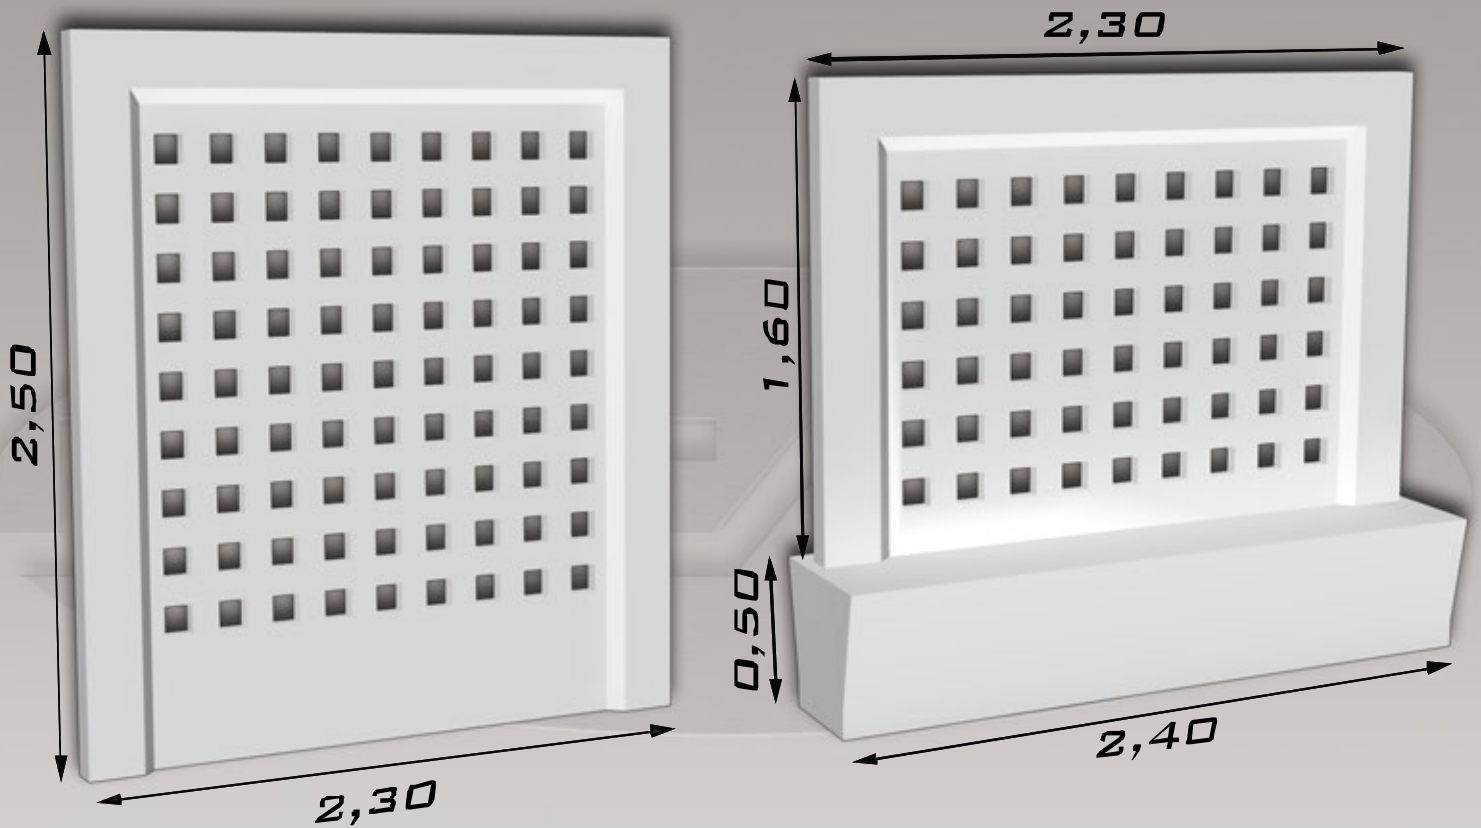

# VALLA MODELO LEO

## 2.1

MEDIDAS : 2,30 x 2,50 x 0,12  
HORMIGÓN H-30 BLANCO  
ACERO CORRUGADO B-500 Ø 8-10

MEDIDAS : 2,40 x 2,10 x 0,56  
HORMIGÓN H-30 BLANCO  
ACERO CORRUGADO B-500 Ø 8-10