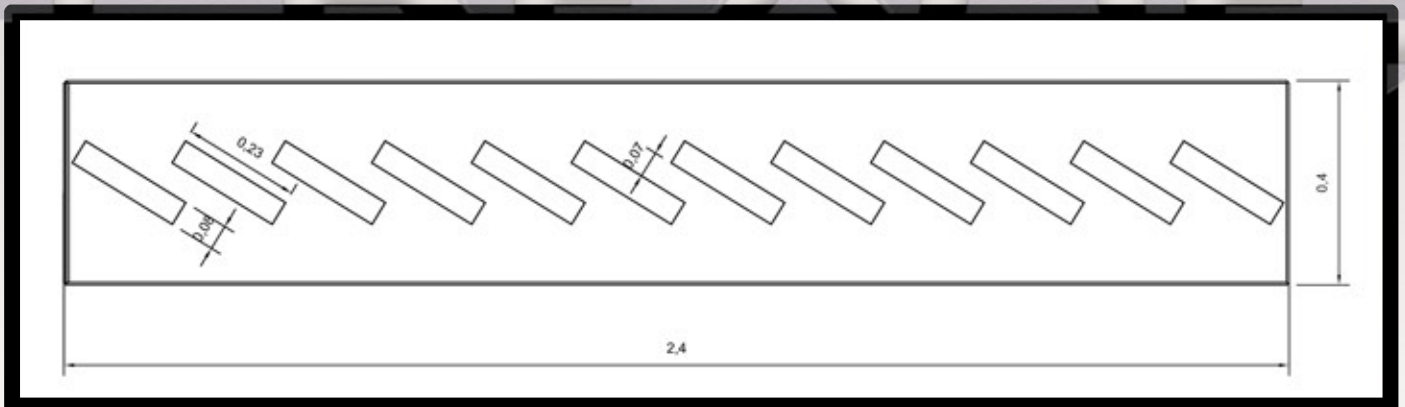

VALLA MODELO LIBRA 1.80

LAMAS : 1,60 x 0,23 x 0,08
SEPARACIÓN ENTRE LAMAS : 0,07

BASE : 2,40 x 0,40 x 0,20
HORMIGÓN H-30 BLANCO
ACERO CORRUGADO B-500 Ø 8-10

VALLA MODELO LIBRA 1.80

CREACIONES MERCHÁN

PREFABRICADOS ARQUITECTÓNICOS CHIMENEAS