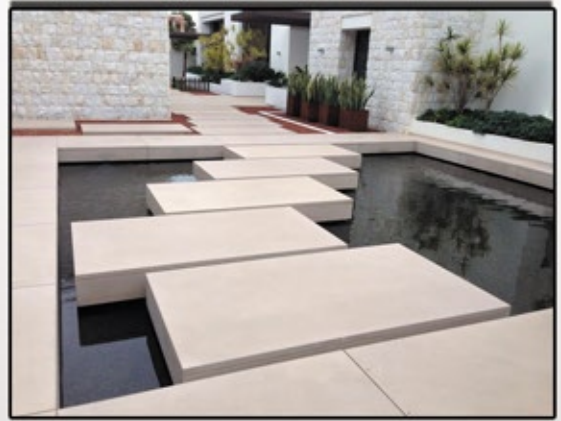

REHABILITACIÓN EDIFICIOS

CALLE MORENO CARBONERO (MÁLAGA)

ANTIGUO PALACIO DE JUSTICIA (MÁLAGA)

REHABILITACIÓN EDIFICIOS

PLAZA DEL TEATRO (MÁLAGA)

CREACIONES MERCHÁN

CREME

PREFABRICADOS ARQUITECTÓNICOS CHIMENEAS

MELCHOR
GRUPO

CERRAMIENTO EXTERIOR

SOLERÍA Y PÉRGOLAS

MOBILIARIO URBANO

MOBILIARIO URBANO

MOBILIARIO URBANO

*HOTEL BREATHLESS SECRETS MONTEGO BAY
PANTALLA ACÚSTICA EXTERIOR (PISCINA)*

LA PERFECCIÓN EN EL DETALLE